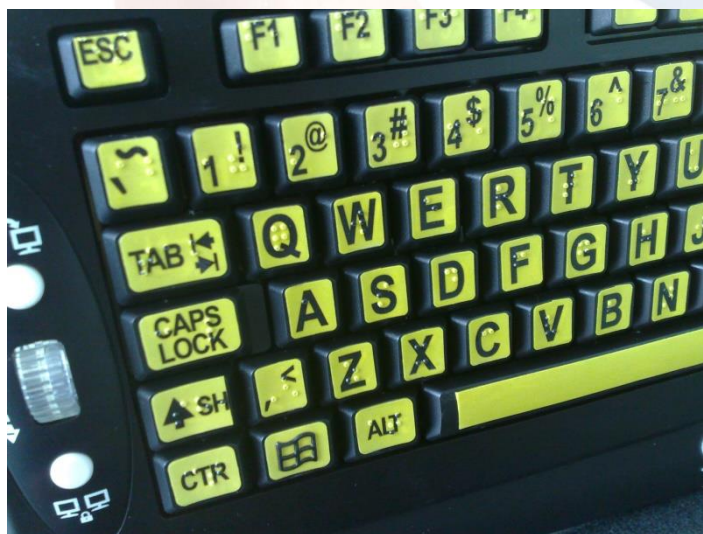

Teclado Magic con marcas en Braille

Teclado para el uso de Baja Visión y personas ciegas.

El Teclado **MAGIC** le ofrece a los usuarios de baja visión una fácil lectura de los caracteres, además agrega el alto contraste para mayor adaptabilidad. El teclado **MAGIC** cuenta con 22 teclas exclusivas para el uso del software **MAGIC** que lo hacen más rápido y fácil, el aprendizaje y el uso de software **MAGIC** Amplificador de pantalla es más fácil que nunca. Y para las personas ciegas incluyen marcas en braille para su fácil asimilación.

¡Fácil de Ver!

¡Fácil de Usar!

Teclas en Negritas y de Alto contraste Negro/Amarillo con caracteres de gran tamaño le proporcionan escritura rápida y precisa con menos cansancio visual para los ojos, lo cual experimenta un usuario con baja visión cuando realiza un esfuerzo para localizar las teclas en los teclados estándar o comunes y con el punto braille bastante legible para su lectura con los dedos.