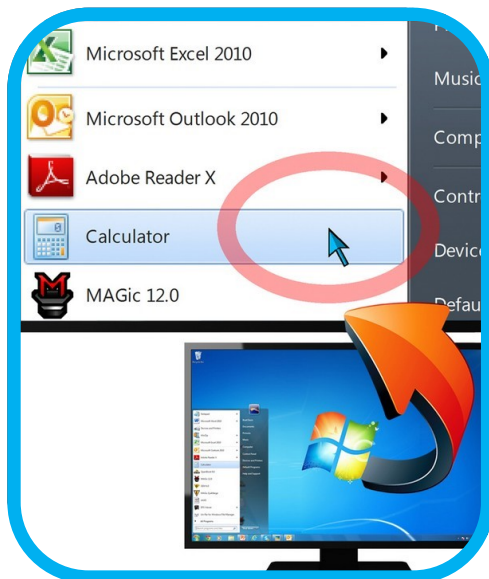

Soluciones

EN TECNOLOGIA ADAPTADA
M E X I C O

Rio Mixcoac 164
Col. Acacias, Del. Benito Juarez
Tels: 01 55 30955472 al 75
www.sta-mexico.com
correo@sta-mexico.com

MAGIC PRO CON VOZ: Es un software para personas con baja visión muy potente que amplía o magnifica la Pantalla de su PC, la cual puede incrementar el tamaño de la vista de la pantalla, hasta 36x. O (hasta 64x con un monitor de 22”), ahora junto con el teclado ampliado de **MAGIC** le permite disponer de todas las funciones del software en los accesos directos del teclado y como ventaja adicional cuenta con marcas en braille y es compatible con **JAWS**, por lo que igual que una persona con debilidad visual o usuario ciego puede usarlo sin ningún problema.