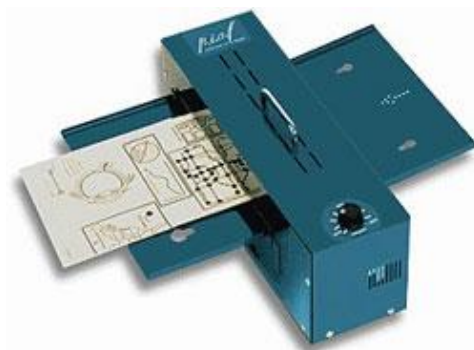

EN LA EDUCACIÓN TEMPRANA

PIAF se puede utilizar en:

Introducir formas simples y conceptos básicos para que pueda aprender a dibujar el niño y este último lleve las primeras medidas tentativas para expresarse gráficamente.

También puede introducirlo para que aprenda sobre lectoescritura o escritura cursiva.